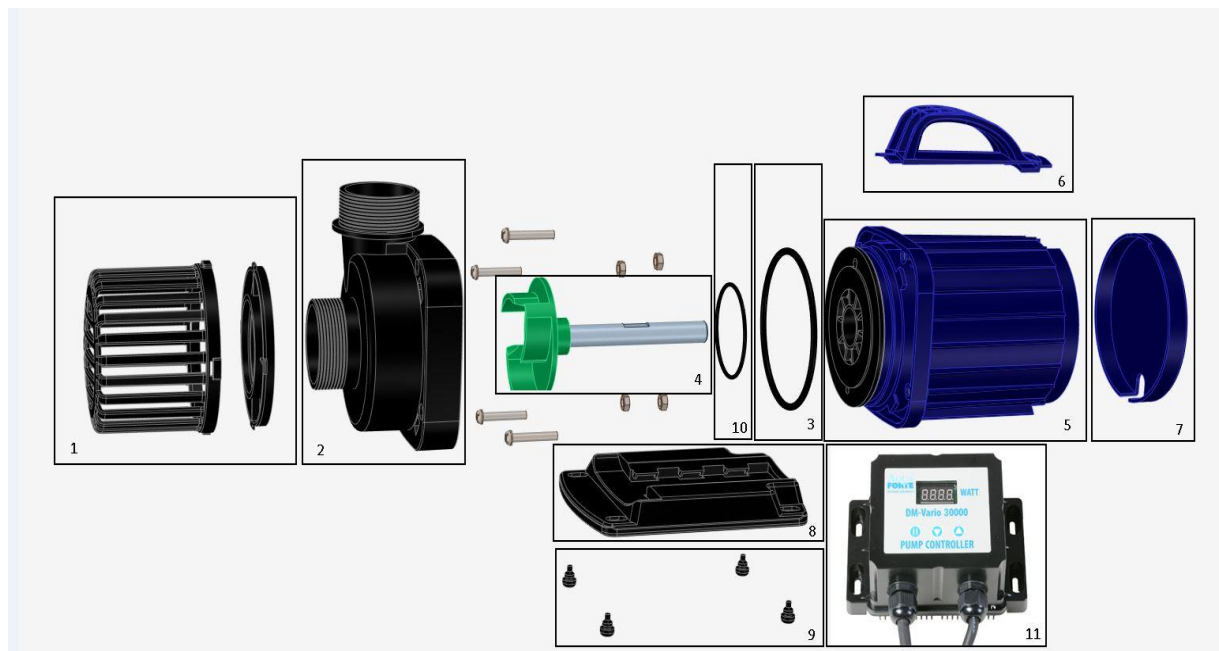

ARTIKEL: RD802

BESCHRIJVING: AquaForte DM-22.000S Vario vijverpomp

POS	ARTIKEL	BESCHRIJVING	#	SIBOart.?	POS	ARTIKEL	BESCHRIJVING	#	SIBOart.?
1	RD802C	Korf DM Vario 22.000 S		Y	6	X	Handvat pomp		N
2	RD632A	Pomphuis		Y	7	X	Achter-plaat pompmotor		N
3	RD802D	O-ringen voor Pomphuis RD802 & RD804		Y	8	X	Pompvoet		N
4	RD802B	Impeller		Y	9	X	Rubberen pompvoetjes		N
5	X	Pompmotor		N	10	X	O-ring Impeller		N
					11	RD802A	Controller		Y