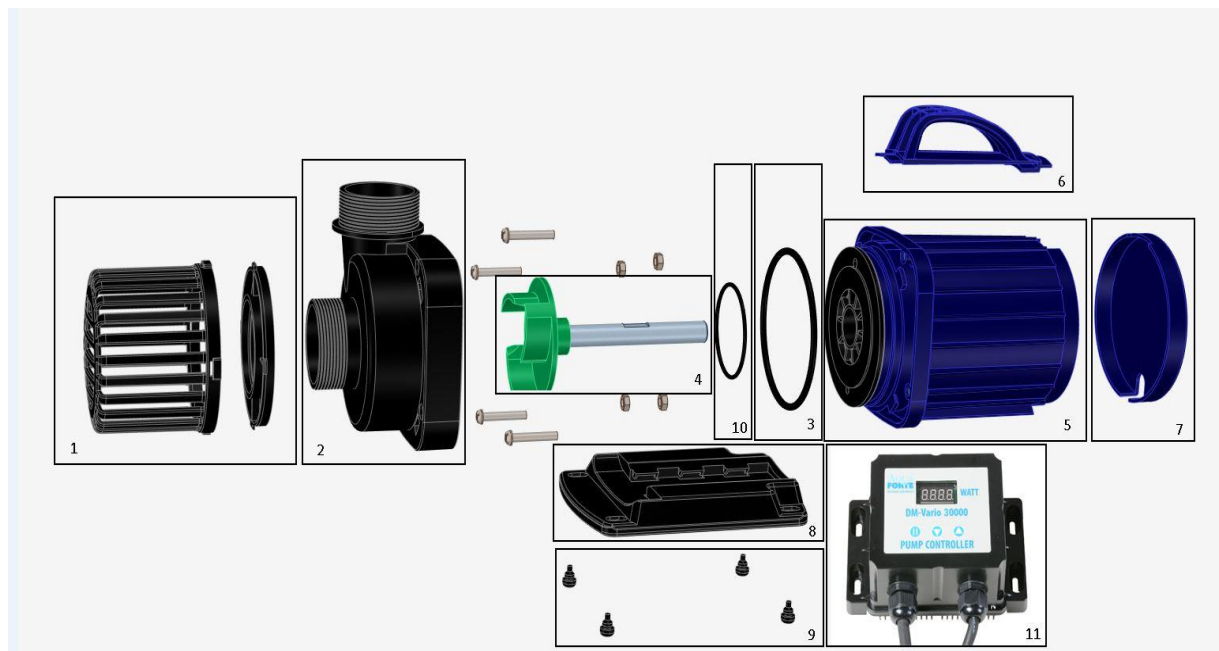

ARTIKEL: RD800

BESCHRIJVING: AquaForte DM-10.000S Vario vijverpomp

POS	ARTIKEL	BESCHRIJVING	#	SIBOart.?	POS	ARTIKEL	BESCHRIJVING	#	SIBOart.?
1	RD800C	Korf DM Vario 10.000 S		Y	6	X	Handvat pomp		N
2	RD760C	Pomphuis		Y	7	X	Achter-plaat pompmotor		N
3	X	O-ring voor Pomphuis		Y	8	X	Pompvoet		N
4	RD800B	Impeller		Y	9	X	Rubberen pompvoetjes		N
5	X	Pompmotor		N	10	X	O-ring Impeller		N
					11	RD800A	Controller		Y